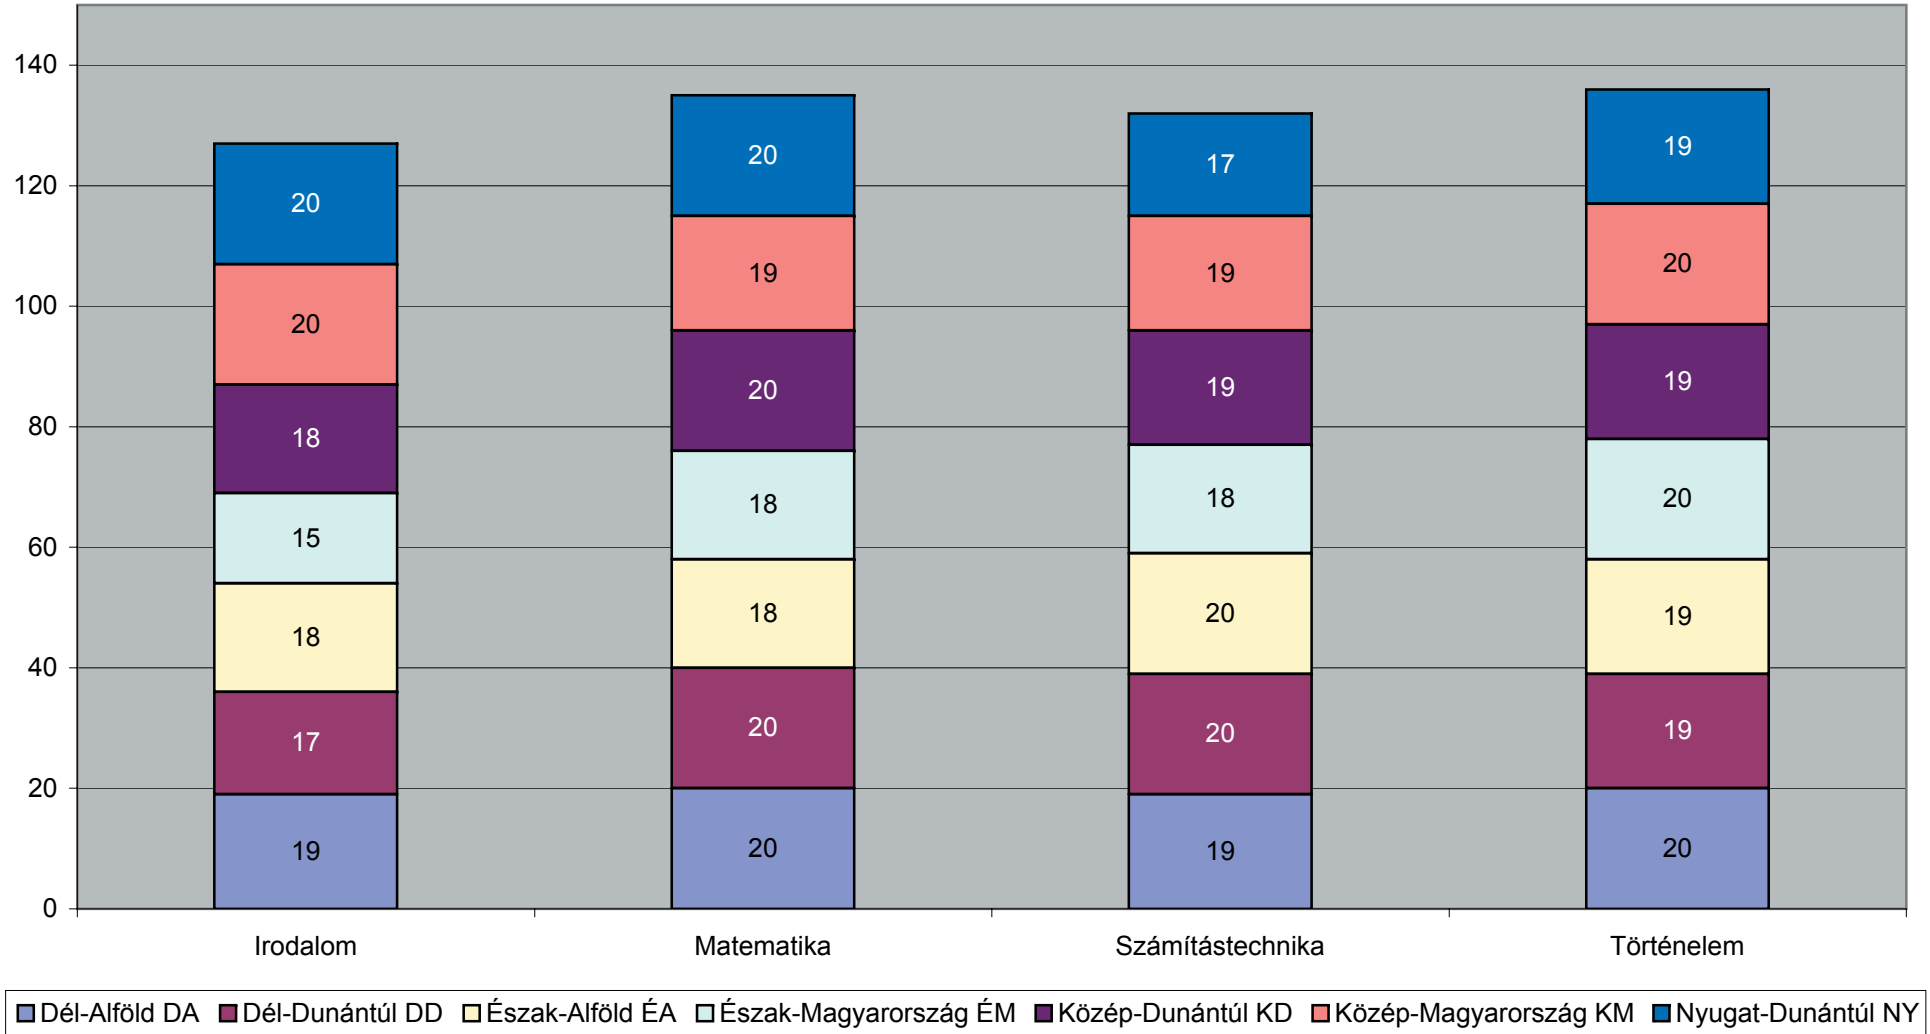

Regionális forduló összesítője

<i>Intézmény</i>	<i>Összesen</i>	<i>Irodalom</i>	<i>Matematika</i>	<i>Számítástechnika</i>	<i>Történelem</i>
<i>Tanuló</i>	531	127	135	132	137
7623_Angster	4	2	0	0	2
7623_Kereskedelmi	2	1	1	0	0
7632_Simonyi	4	1	0	3	0
7700_Radnóti	2	2	0	0	0
7754_Montenuovo	2	0	1	0	1
7773_Teleki	1	1	0	0	0
7900_Zrínyi	2	1	0	1	0
8000_Gárdonyi	5	1	2	2	0
8003_Váci	3	0	0	0	3
8100_Faller	3	1	1	0	1
8100_Képesség	3	1	0	1	1
8111_Szakképző	2	1	0	0	1
8200_Jendrassik	1	0	1	0	0
8200_SÉF	3	0	2	1	0
8200_Táncsics	2	0	0	1	1
8360_Asbóth	1	0	0	1	0
8400_Bánki	1	0	0	1	0
8400_Bercsényi	1	0	0	1	0
8420_Reguly	1	0	1	0	0
8500_Acsády	2	1	0	0	1
8500_Batthyány	3	1	1	0	1
8640_Bacsák	4	3	0	0	1
8800_Thúry	1	0	0	0	1
8800_Zsigmondy	1	0	0	0	1
8840_Nagyváthy	4	1	0	0	3
8900_Ganz	6	1	3	2	0
8900_Páterdombi	6	0	2	1	3
8960_Lámfalussy	1	0	1	0	0
9023_Pálffy	4	0	1	2	1
9024_Gábor	2	0	2	0	0
9024_Jókai	3	1	1	0	1
9024_Krúdy	4	2	0	2	0
9025_Kossuth	6	3	0	0	3
9027_Lukács	4	0	1	2	1
9200_Haller	1	0	0	1	0
9300_Csukás	2	2	0	0	0
9300_Kossuth	3	0	2	1	0
9330_Berg	1	0	1	0	0
9400_Danubius	3	3	0	0	0
9400_Soproni	4	1	1	0	2
9700_Élelmiszeripari	1	0	0	1	0
9700_Hefele	1	0	0	0	1
9700_Herman	4	2	0	1	1
9700_Kereskedelmi	3	2	1	0	0
9700_Vasi	4	2	0	2	0
9701_Puskás	5	0	3	1	1
9737_Felsőbüki	3	1	1	0	1
9900_Rázsó	1	0	0	0	1
9970_Béla	2	0	0	0	2

Résztevők száma régiónként

Tantárgyankénti résztvevők száma