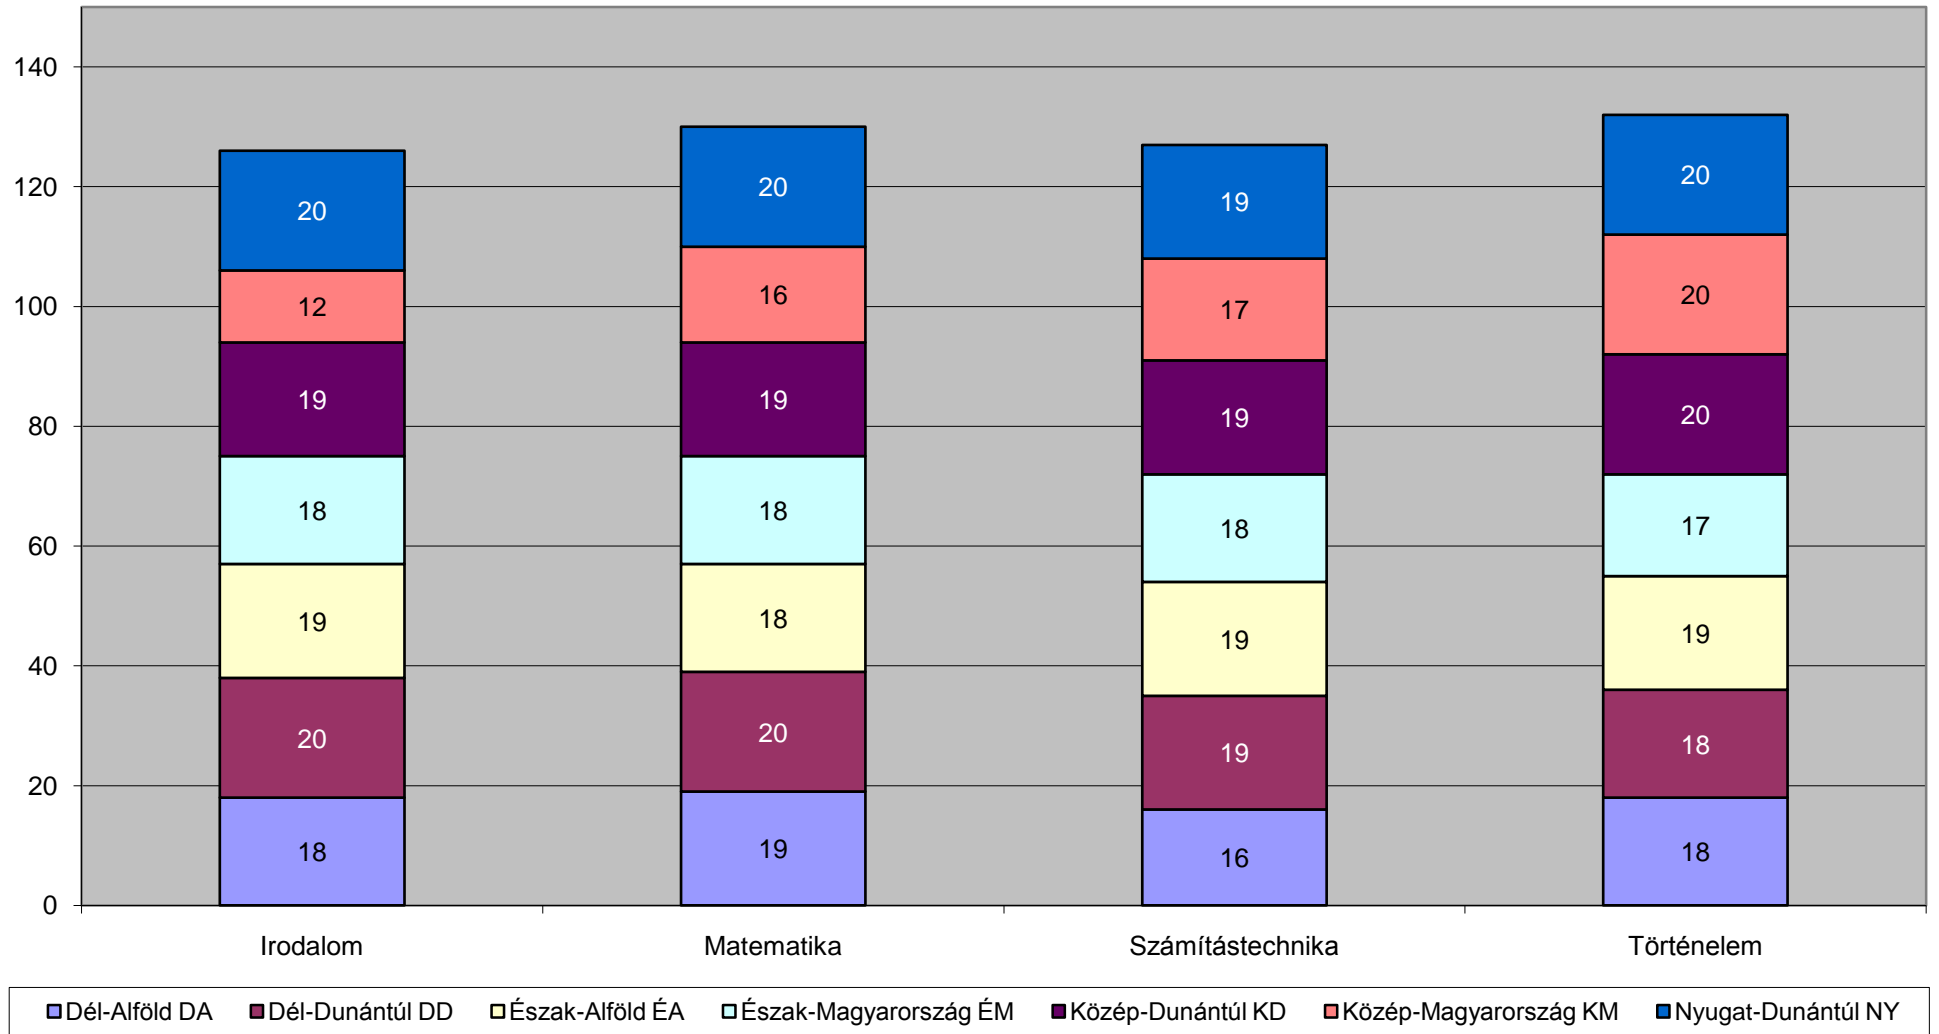

Regionális fordulón megjelentek összesítője

<i>Intézmény</i>	<i>Összesen</i>	<i>Irodalom</i>	<i>Matematika</i>	<i>Számítástechnika</i>	<i>Történelem</i>	
<i>Tanuló</i>	515	126	130	127	132	
8360_Vendéglátó	2	2	0	0	0	
8400_Bercsényi	1	0	0	1	0	
8500_Gazdasági	2	1	0	1	0	
8600_Baross	1	0	1	0	0	
8600_Krúdy	2	0	2	0	0	
8640_Bacsák	10	4	1	4	1	
8800_Thúry	3	0	0	0	3	
8840_Nagyváthy	1	0	0	0	1	
8900_Deák	1	0	1	0	0	
8900_Ganz	1	1	0	0	0	
8900_Páterdombi	3	0	2	0	1	
9023_Pálffy	3	0	0	0	3	
9024_Gábor	4	0	4	0	0	
9024_Jókai	1	1	0	0	0	
9024_Krúdy	2	1	0	1	0	
9025_Kossuth	6	4	0	0	2	
9027_Lukács	3	0	1	1	1	
9200_Haller	1	1	0	0	0	
9300_Csukás	1	0	0	1	0	
9300_Kossuth	2	0	0	2	0	
9330_Berg	2	1	1	0	0	
9400_Idegenforgalmi	5	2	1	0	2	
9700_Élelmiszeripari	1	1	0	0	0	
9700_Herman	2	0	0	2	0	
9700_Kereskedelmi	6	3	2	0	1	
9700_Teleki	3	1	0	0	2	
9700_Vasi	1	0	0	1	0	
9701_Puskás	8	0	2	5	1	
9737_Felsőbüki	5	0	3	0	2	
9751_Középiskola	3	0	0	3	0	
9900_Rázsó	6	1	2	1	2	
9970_Béla	1	1	0	0	0	

Tantárgyankénti résztvevők száma